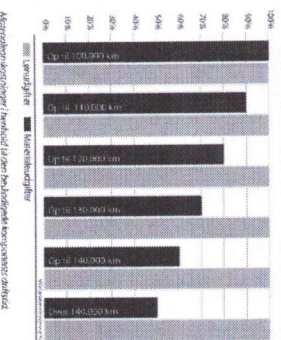

PRISLISTE - BRUGTE BILER

Prisliste pr. 1. april 2022 - Der henvises til betingelser og produktinformation
Alle priser er inkl. 1,1 % forsikringsafgift - der tages forbehold for trykfejl

BASIC	Maks. alder/km ved tegning	0-105 HK	106-140 HK	141-199 HK	200-245 HK	FRA 246 HK
12 måneder	12 år / 200.000 km	1560	2115	2480	3350	3975
24 måneder	7 år / 150.000 km	2250	3080	3800	5605	6865
12 md. forlængelse	10 år / 200.000 km	1665	2245	2745	3785	4570

COMFORT	Maks. alder/km ved tegning	0-105 HK	106-140 HK	141-199 HK	200-245 HK	FRA 246 HK
12 måneder	12 år / 200.000 km	2820	3800	4410	6115	7375
24 måneder	7 år / 150.000 km	4090	5485	6930	10135	12650
12 md. forlængelse	10 år / 200.000 km	3095	4245	4995	6920	8355

COMFORT PLUS	Maks. alder/km ved tegning	0-105 HK	106-140 HK	141-199 HK	200-245 HK	FRA 246 HK
12 måneder	7 år / 125.000 km	3975	5365	6330	8755	10515
24 måneder	7 år / 125.000 km	5810	7895	9700	14545	17990
12 md. forlængelse	7 år / 150.000 km	4170	5870	6870	9535	11495

DÆKNING AF OMKOSTNINGER

CG dækker lønomkostninger i henhold til producentens timeindex samt materialeomkostninger i henhold til producentens vejledende udsalgspris på følgende måde:

PRISTILLÆG

Prisstillæg for køretøjer over 2,8 t (totalvægt)

745 DKK pr. år

BETINGELSER

Maks. dækning for biler ældre end 7 år
Maks. dækning for biler med mere end 245 hk
Maks. 3,5 t (totalvægt)
Maks. 8 cylindere
Ingen engros, kurer, godstransport, taxi, køreskole eller udrykningskøretøjer

20.000 DKK inkl. moms pr. skade
75.000 DKK inkl. moms pr. skade

CG CAR-GARANTIE VERSICHERUNGS-AG

WWW.CARGARANTIE.DK

ServiceCenter
Skadecenter

73 70 93 95
73 70 93 96

info@cargaratie.dk
skade@cargaratie.dk

Nord- og Midtjylland
Johnny Christensen
61 44 13 00
jch@cargaratie.dk

Syddjylland og Fyn
Jesper Skelgaard-Nielsen
44 12 96 66
jsk@cargaratie.dk

Sjælland og øerne
Henrik Byrnel
40 73 48 38
hby@cargaratie.dk